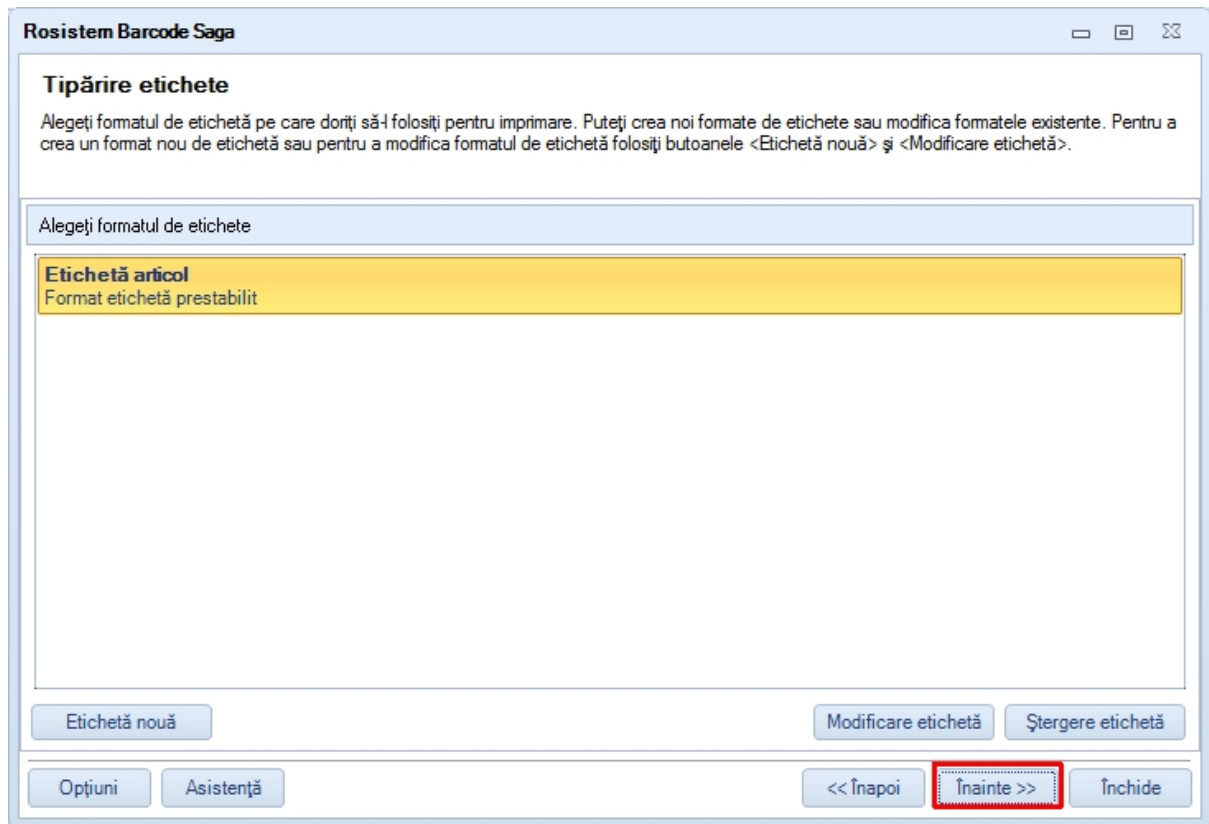

După ce ați apăsat butonul <Înainte> va apărea o fereastră în care se vor afișa toate etichetele generate conform formatului de etichetă ales și a produselor sau locațiile alese în pașii anteriori. Fereastra conține o serie de butoane în partea superioară a ferestrei care vă permit efectuarea de operații asupra etichetelor generate. Puteți imprima sau exporta etichetele generate. De asemenea puteți modifica marginile și dimensiunile etichetelor sau puteți face o căutare după informațiile de pe etichete. Tot în partea superioară a ferestrei găsiți butonul <Filigram> care vă permite de adăugarea de texte și imagini pe fundalul etichetelor.