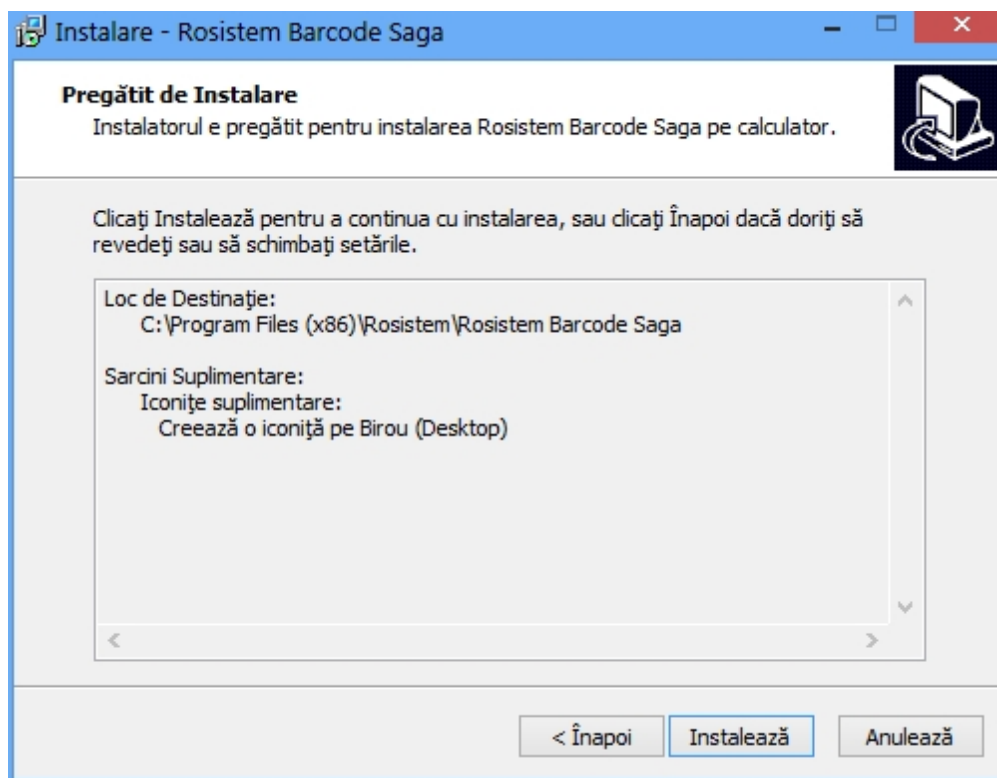

Apăsați butonul Instalează pentru a începe instalarea.