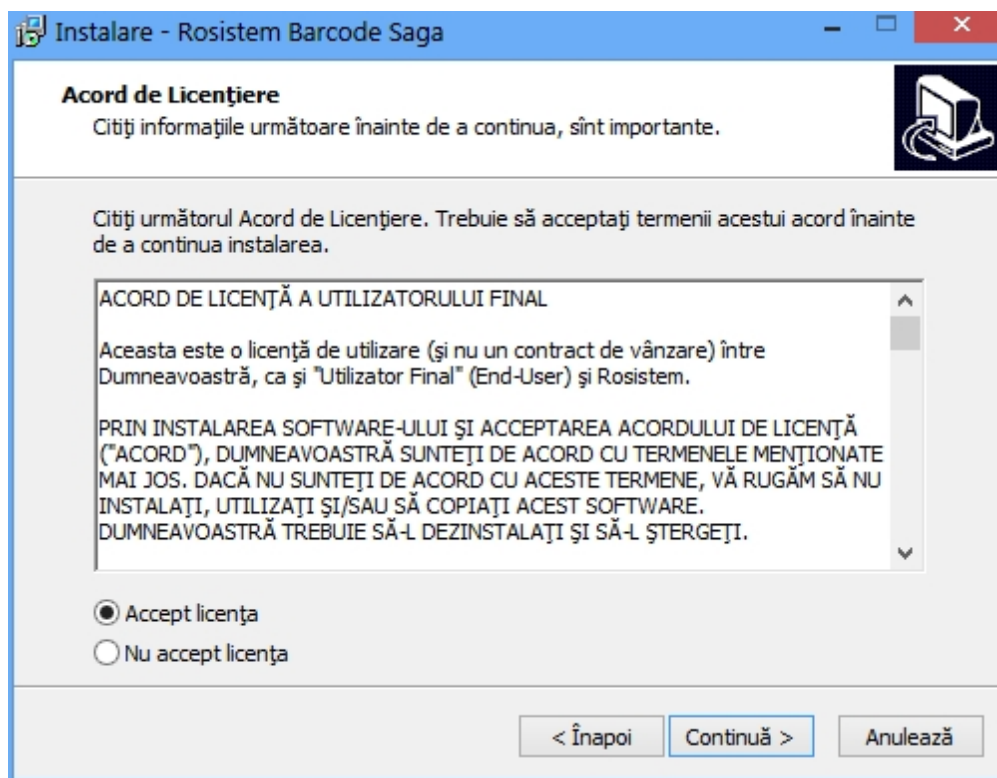

Acceptați termenii de licențiere și apăsați butonul Continuă.