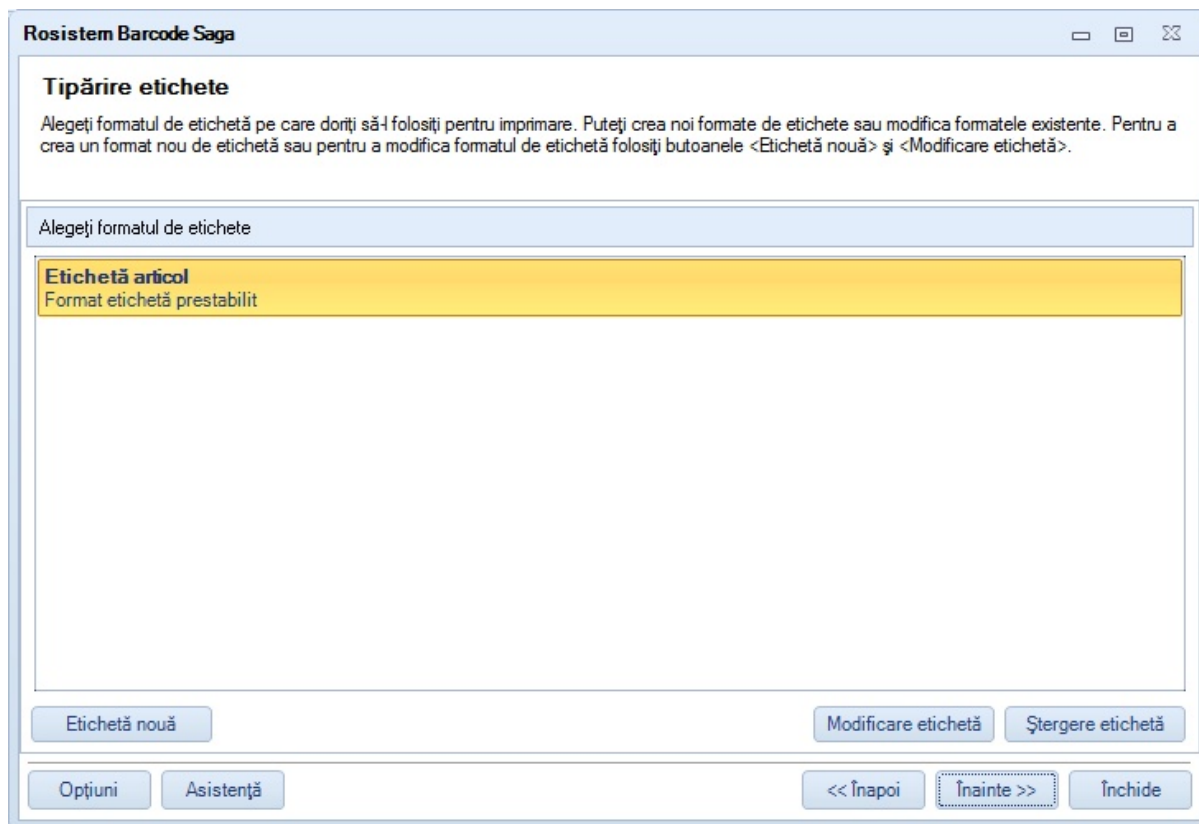

În fereastra de selecție a formatului de etichetă aveți posibilitatea de a crea un format nou de etichetă, modifica sau șterge un format de etichetă existent.

După ce ați ales formatul de etichetă apăsați butonul <Înainte> (conform imaginii de mai jos) pentru generarea etichetelor.