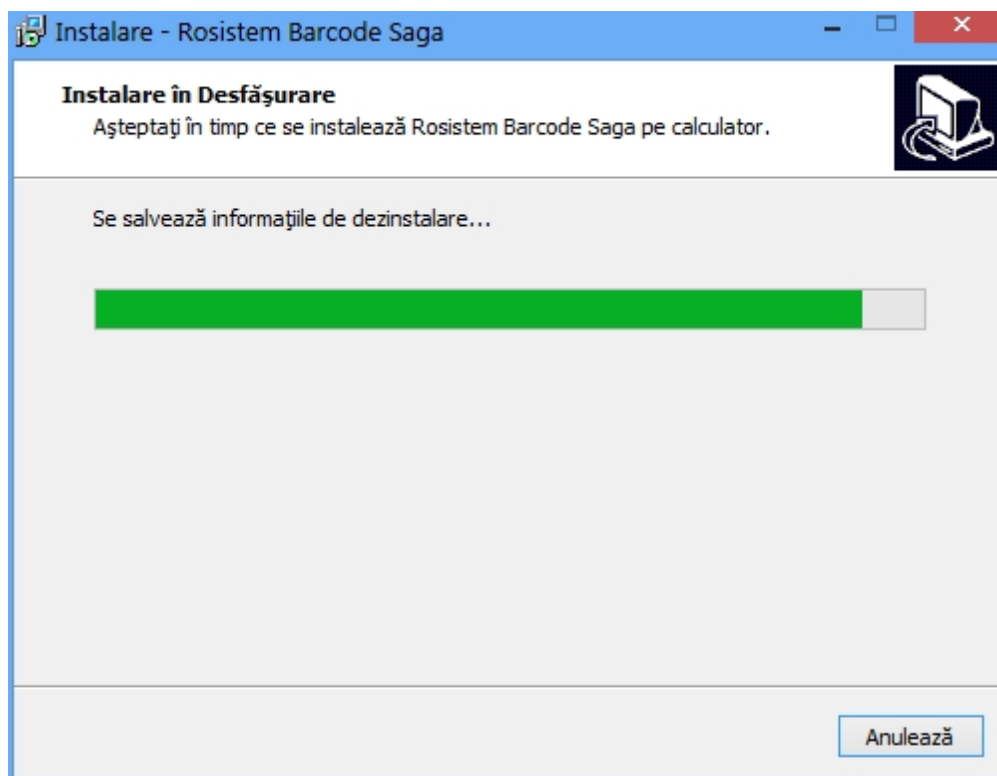

Apăsați butonul Instalează pentru a începe instalarea.