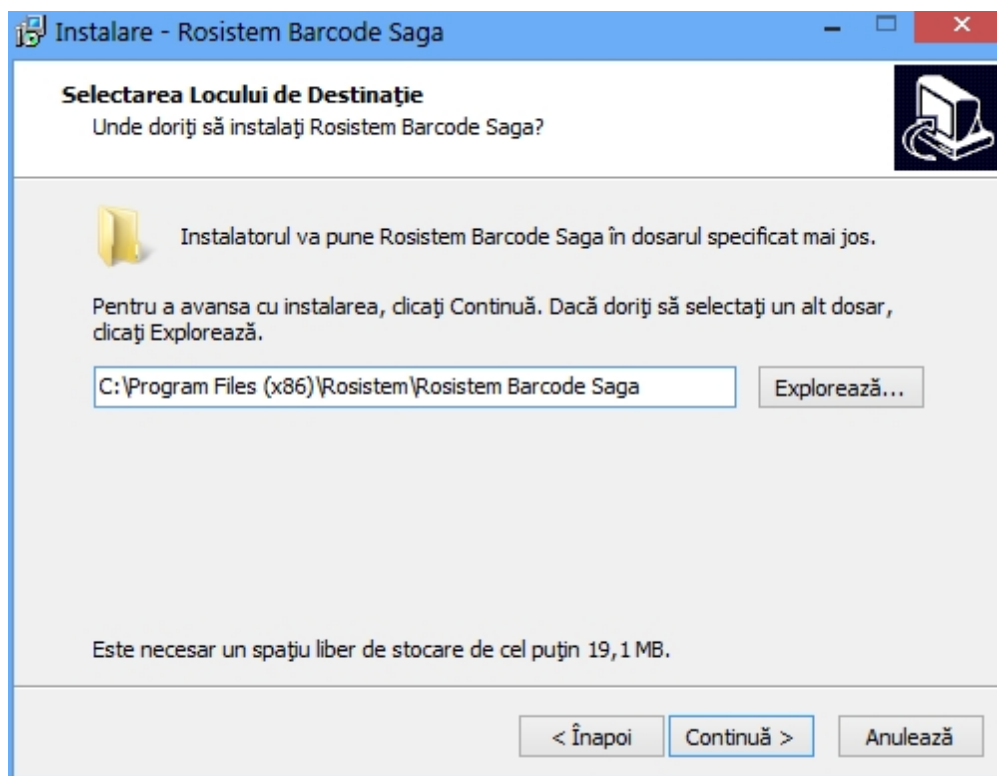

Acceptați termenii de licențiere și apăsați butonul Continuă.