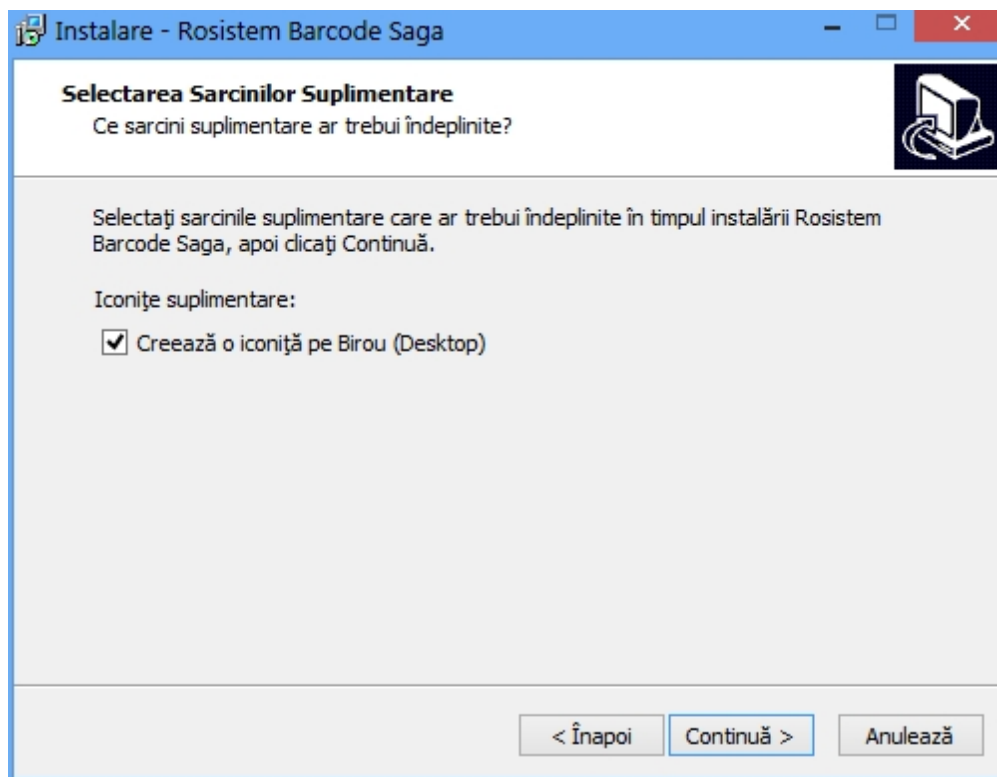

- [Adobe Reader](#)
- [Microsoft .NET Framework 3.5](#)

Porniți instalatorul și urmați pașii următori:

Apăsați Continuă pentru a continua.

Acceptați termenii de licențiere și apăsați butonul Continuă.

Alegeți directorul în care doriți să instalați aplicația și apăsați butonul Continuă.