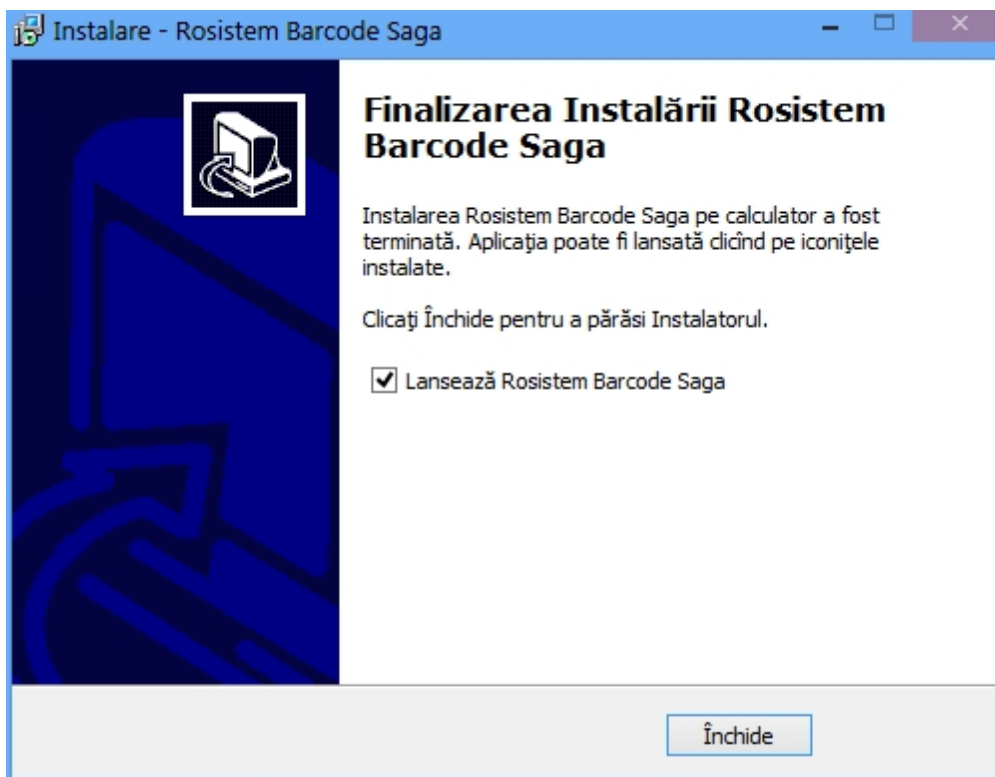

După terminarea instalării va apărea următoarea fereastră.

Bifați dacă doriți ca instalarea să pornească aplicația instalată.