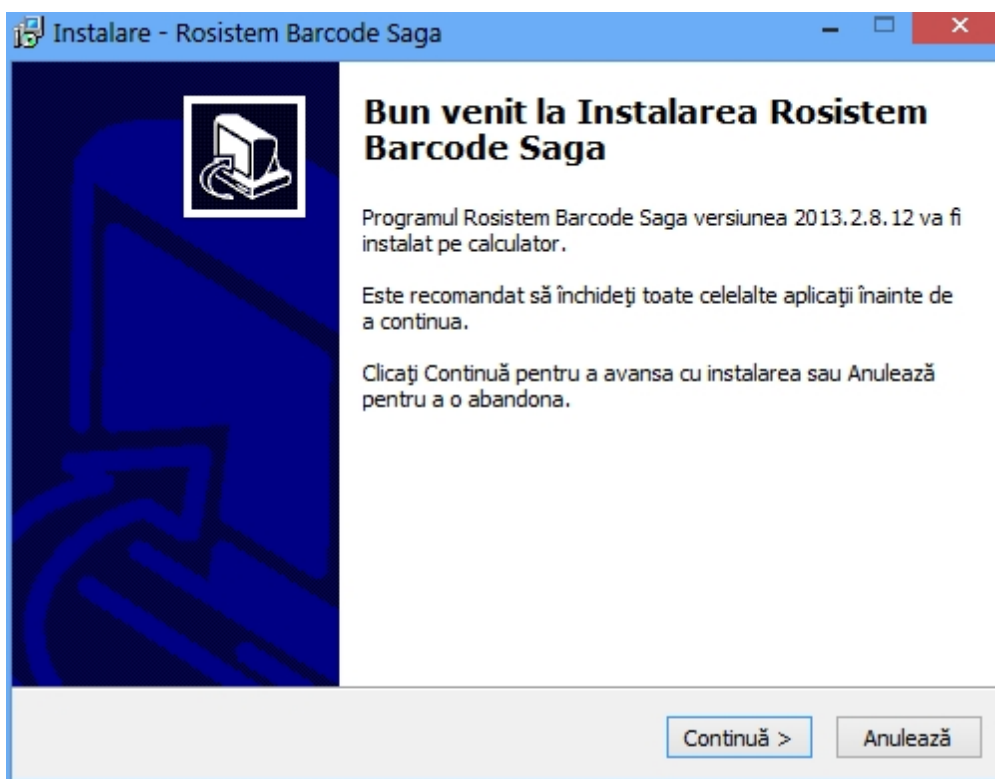

2 Instalare

Descărcați pachetul de instalare de la adresa primită prin email sau de la adresa specificată în certificatul de licențiere.

Înainte de instalare trebuie ca pe calculatorul pe care instalați Rosistem Barcode Saga trebuie să aveți instalate următoarele:

- [Adobe Reader](#)
- [Microsoft .NET Framework 3.5](#)

Porniți instalatorul și urmați pașii următori:

Apăsați Continuă pentru a continua.