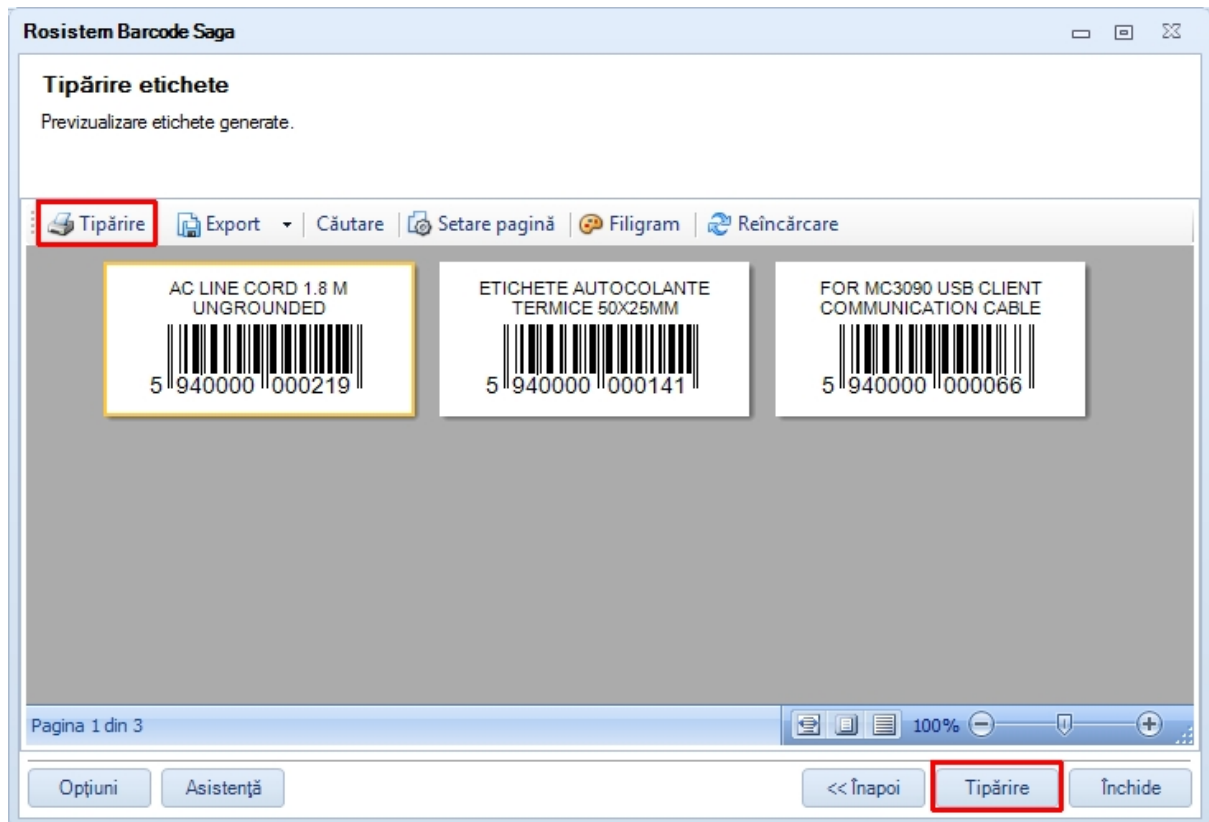

După apăsarea butonului <Tipărire> se va deschide fereastra de imprimare în care veți putea alege imprimata pe care doriți să o folosiți pentru imprimare și alte setări specifice imprimantei.