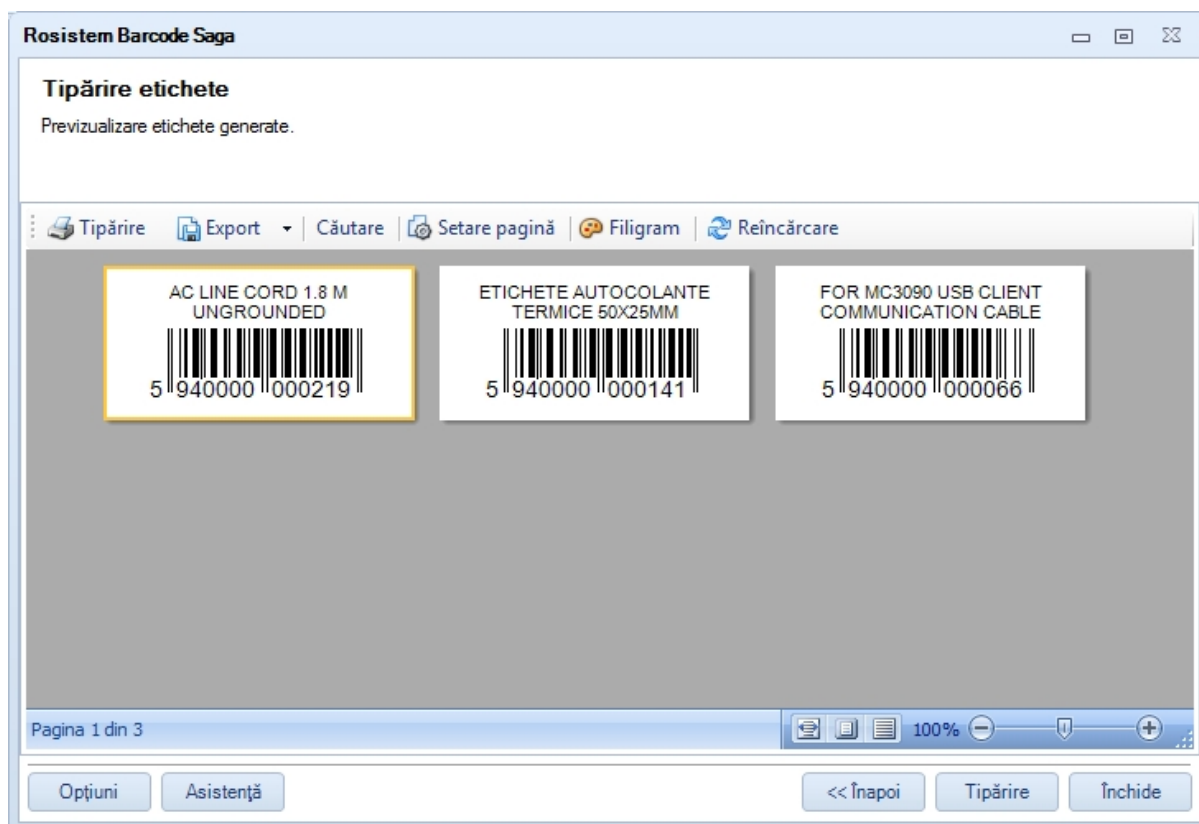

Cuprins

Capitolul I	Mod de utilizare	4
Capitolul II	Instalare	12

Mod de utilizare

1 Mod de utilizare

Prin intermediul aplicației de tipărire a codurilor de bare aveți posibilitatea de a imprima și crea etichete cu coduri de bare pentru articolele din Saga. După pornirea aplicației se va deschide o fereastră în care se vor afișa articolele ce au coduri de bare stabilite în aplicația Saga.

Rosistem Barcode Saga

Tipărire etichete

Alegeți produsele pentru care doriți să imprimați etichetele cu coduri de bare. Pentru a alege produsele folosiți tasta Ctrl sau Alt împreună cu butonul stâng al mouse-ului. După ce ați făcut selecția apăsați butonul <Înainte> pentru a alege formatul de etichetă pe care doriți să-l folosiți la imprimare.

Optiuni Asistență << Înapoi **Înainte >>** Închide

După ce ați apăsat butonul <Înainte> va apărea o fereastră în care trebuie să alegeți formatul de etichetă pe care doriți să-l folosiți la imprimare.

În fereastra de selecție a formatului de etichetă aveți posibilitatea de a crea un format nou de etichetă, modifica sau șterge un format de etichetă existent.

După ce ați ales formatul de etichetă apăsați butonul <Înainte> (conform imaginii de mai jos) pentru generarea etichetelor.

După ce ați apăsat butonul <Înainte> va apărea o fereastră în care se vor afișa toate etichetele generate conform formatului de etichetă ales și a produselor sau locațiile alese în pașii anteriori. Fereastra conține o serie de butoane în partea superioară a ferestrei care vă permit efectuarea de operații asupra etichetelor generate. Puteți imprima sau exporta etichetele generate. De asemenea puteți modifica marginile și dimensiunile etichetelor sau puteți face o căutare după informațiile de pe etichete. Tot în partea superioară a ferestrei găsiți butonul <Filigram> care vă permite de adăugarea de texte și imagini pe fundalul etichetelor.